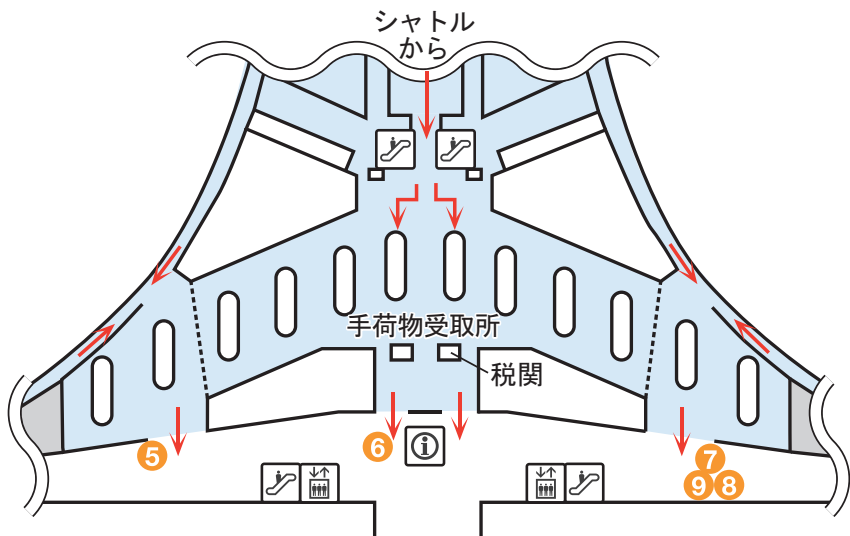

# 北京／北京首都空港のCD・ATMの設置場所

## ターミナル2 1階 到着ロビー

## ターミナル3 2階 到着ロビー

## ターミナル1 2階 出発ロビー

正面右側の入口付近のみ抜粋