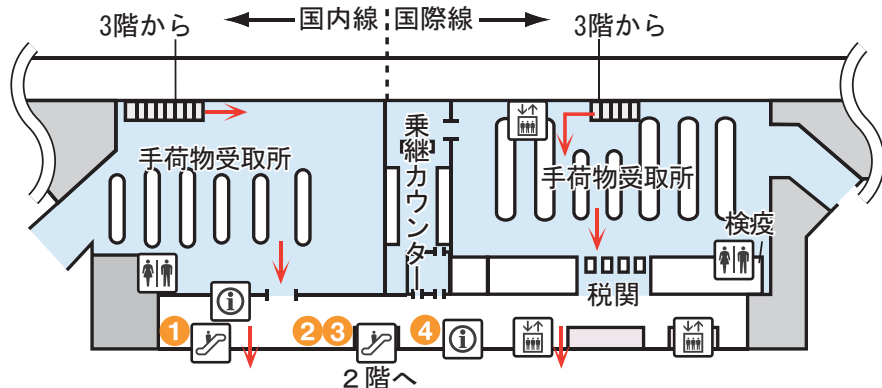

# 北京／北京首都空港のCD・ATMの設置場所

## ターミナル2 1階 到着ロビー

## ターミナル3 2階 到着ロビー

## ターミナル1 2階 出発ロビー

正面右側の入口付近のみ抜粋