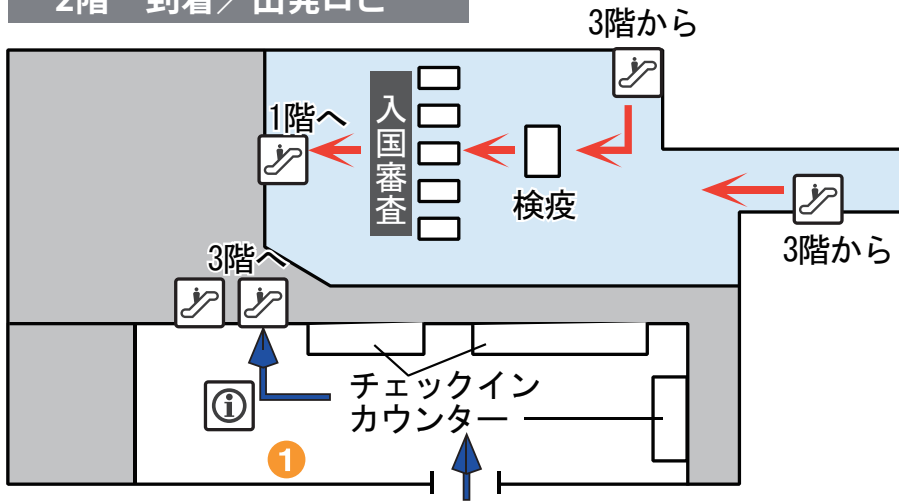

# ソウル／金浦国際空港のCD・ATMの設置場所

## 国際線ターミナル

### 2階 到着／出発ロビー

### 1階 到着ロビー