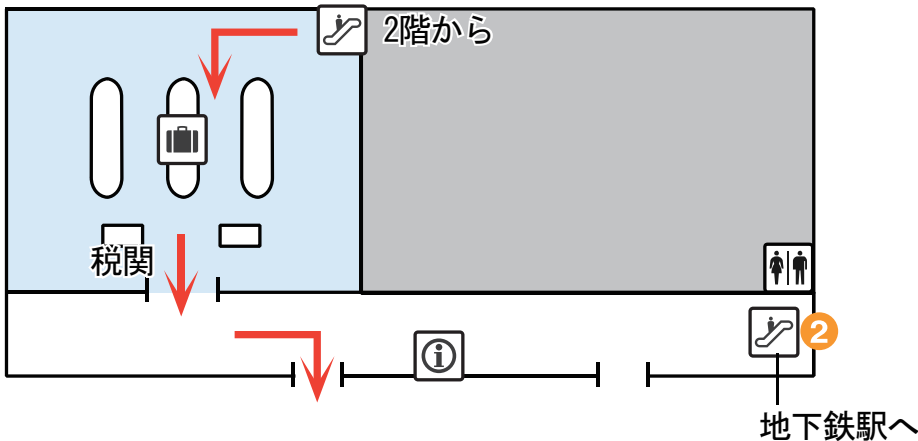

1階 到着ロビー

CD・ATM設置場所

2階到着／出発ロビー

1. 1 ウリ銀行
   ロビーへのゲートの間

1階到着ロビー

1. 2 ウリ銀行
   地下鉄行きエスカレーター付近

▼地図上のポイント以外でもこのマークのCD/ATMをご利用いただけます。
韓国では一部国内専用のATMが存在します。「Global ATM」と表示されているATMをご利用ください。

※掲載されている情報は2015年12月現在のものです。
※ATMの設置場所は予告なく変更される場合があります。