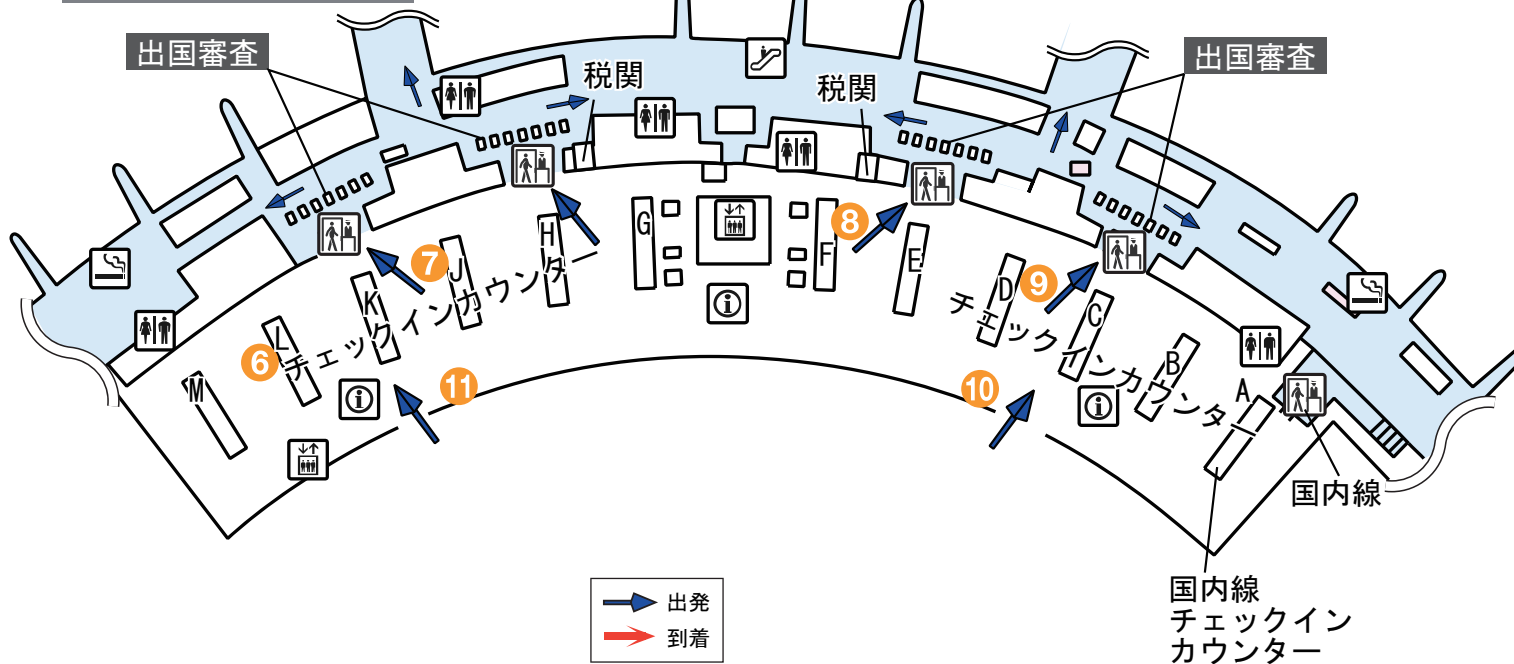

ソウル／仁川国際空港のCD・ATMの設置場所

1階 到着ロビー

3階 出発ロビー

CD・ATM設置場所

1階到着ロビー

- 1 KEB/ハナ銀行 Eゲート付近
- 2 ウリ銀行 日本語 Dゲート付近
- 3 新韓銀行 Cゲート付近
- 4 ウリ銀行 日本語 Bゲート付近
- 5 KEB/ハナ銀行 Aゲート付近

3階出発ロビー

- 6 KEB/ハナ銀行 Lカウンター付近
- 7 ウリ銀行 日本語 Jカウンター付近
- 8 ウリ銀行 日本語 Fカウンター付近
- 9 KEB/ハナ銀行 Dカウンター付近
- 10 KEB/ハナ銀行 4番出口付近
- 11 ウリ銀行 日本語 11番出口付近

▼このマークがついているATMは日本語対応です。

日本語

▼地図上のポイント以外でもこのマークのCD/ATMをご利用いただけます。
韓国では一部国内専用のATMが存在します。「Global ATM」と表示されているATMをご利用ください。

※掲載されている情報は2015年12月現在のものです。
※ATMの設置場所は予告なく変更される場合があります。