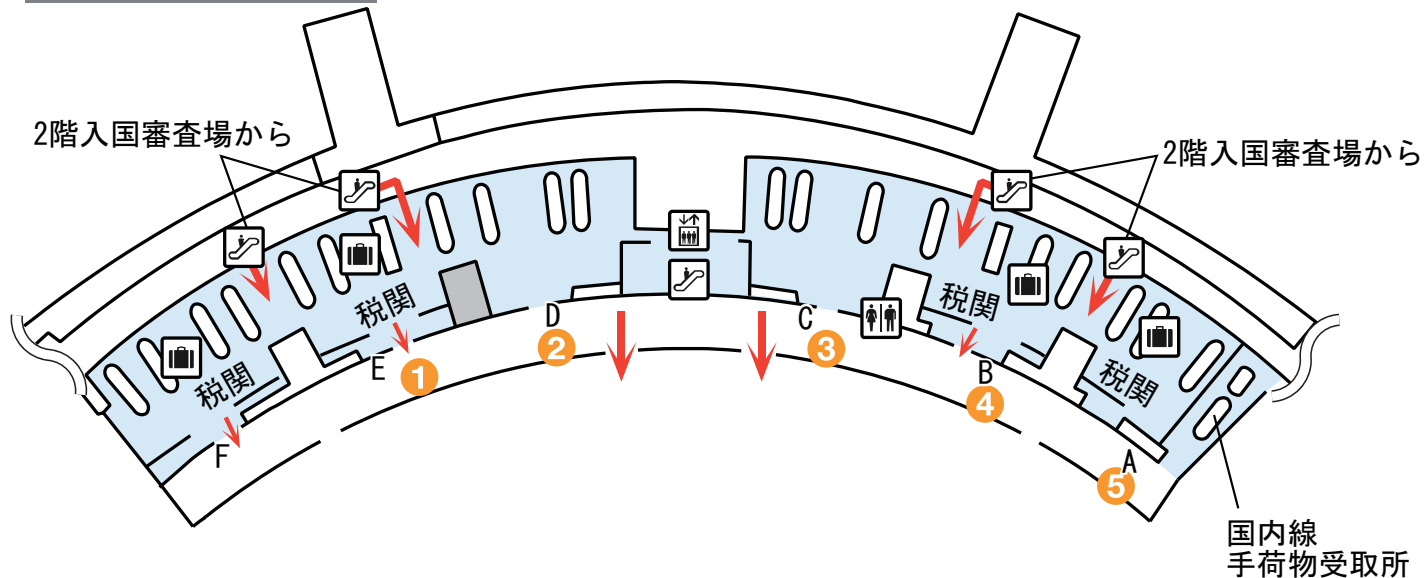

ソウル／仁川国際空港のCD・ATMの設置場所

1階 到着ロビー

3階 出発ロビー

CD・ATM設置場所

1階到着ロビー

- 1 KEB/ハナ銀行 Eゲート付近
- 2 ウリ銀行 日本語 Dゲート付近
- 3 新韓銀行 Cゲート付近
- 4 ウリ銀行 日本語 Bゲート付近
- 5 KEB/ハナ銀行 Aゲート付近

3階出発ロビー

- 6 KEB/ハナ銀行 Lカウンター付近
- 7 ウリ銀行 日本語 Jカウンター付近
- 8 ウリ銀行 日本語 Fカウンター付近
- 9 KEB/ハナ銀行 Dカウンター付近
- 10 KEB/ハナ銀行 4番出口付近
- 11 ウリ銀行 日本語 11番出口付近

▼このマークがついているATMは日本語対応です。

日本語

▼地図上のポイント以外でもこのマークのCD/ATMをご利用いただけます。
韓国では一部国内専用のATMが存在します。「Global ATM」と表示されているATMをご利用ください。

※掲載されている情報は2015年12月現在のものです。
※ATMの設置場所は予告なく変更される場合があります。