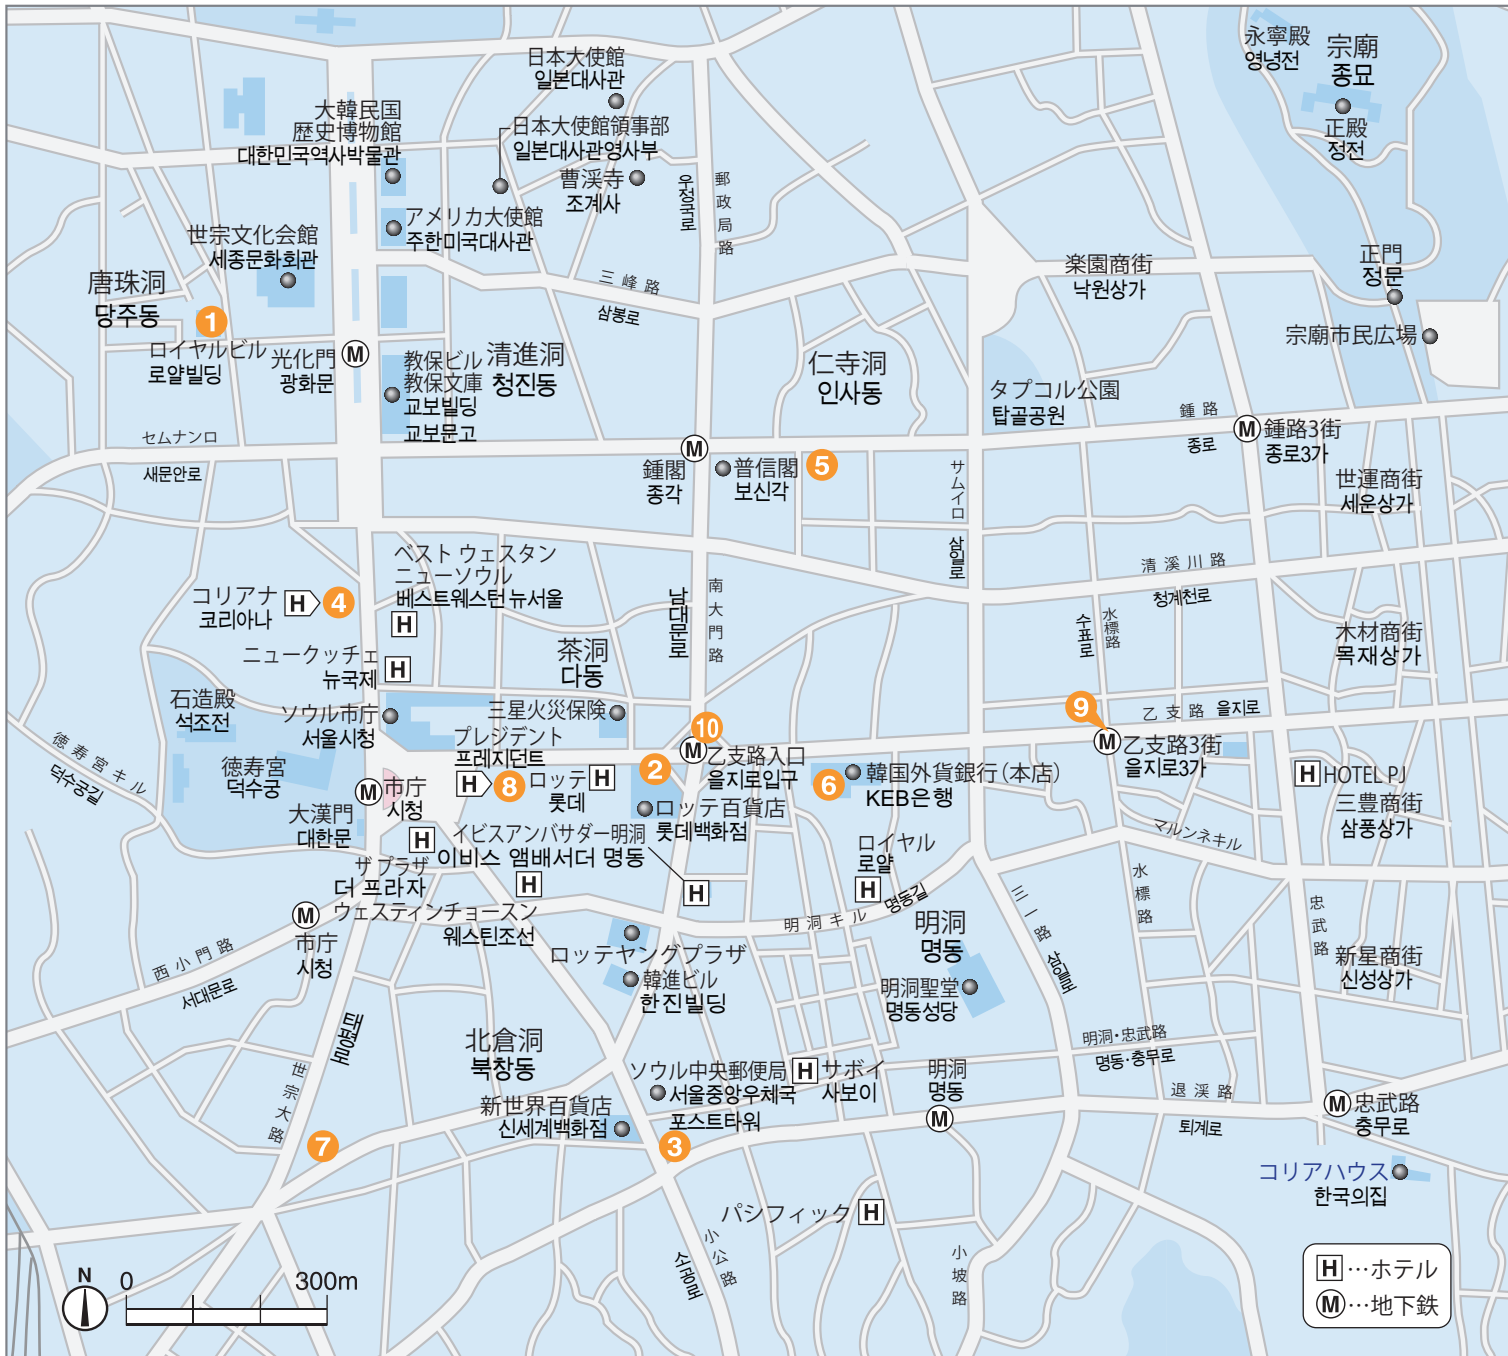

ソウルのCD・ATMの設置場所

CD・ATM設置場所

- 1 ロイヤルビル1階、銀行内
- 2 ロッテホテルの地下1階の銀行内
- 3 CORYO DAEYUNGAK TOWER 1階の銀行のATM 2台
- 4 コリアナホテル1階
- 5 地下鉄鍾閣駅10番出口、銀行内
- 6 KEB/ハナ銀行内24Global Service
- 7 興國生命ビル1階
- 8 地下鉄市庁駅、プレジデントホテル1階(ホテル外)
- 9 地下鉄乙支路3街駅11番と1番出口から降りてすぐ見えるATM
- 10 地下鉄乙支路入口駅の3番と4番出口の間の銀行

▼地図上のポイント以外でもこのマークのCD/ATMでご利用いただけます。韓国では一部国内専用のATMが存在します。「Global ATM」と表示されているATMをご利用ください。

※掲載されている情報は2015年12月現在のものです。
 ※ATMの設置場所は予告なく変更される場合があります。