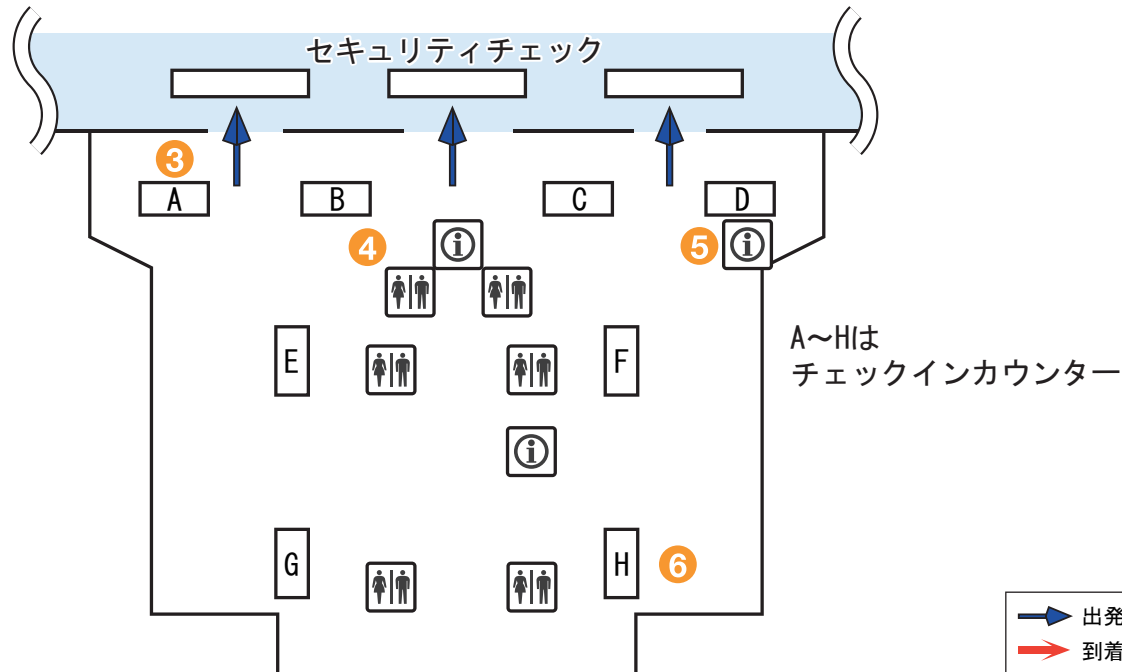

# 上海／虹橋空港のCD・ATMの設置場所

## 第2ターミナル

### 1階 到着ロビー

## CD・ATM設置場所