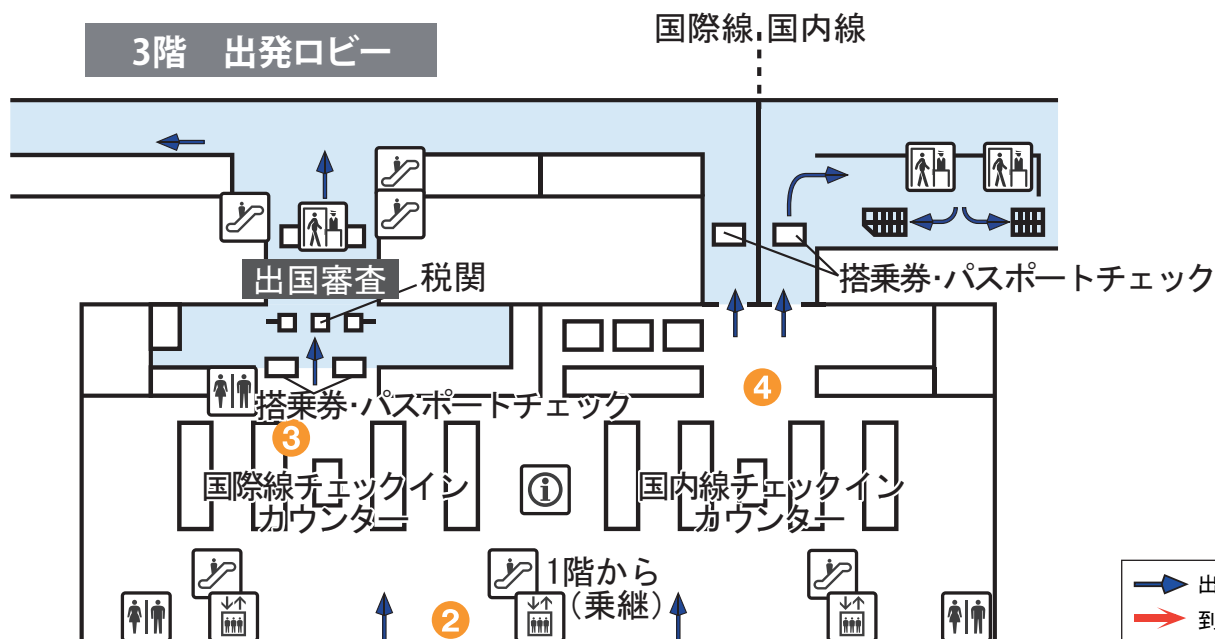

# 上海／浦東国際空港のCD・ATMの設置場所

## ターミナル1

### 1階 到着ロビー

### 3階 出発ロビー