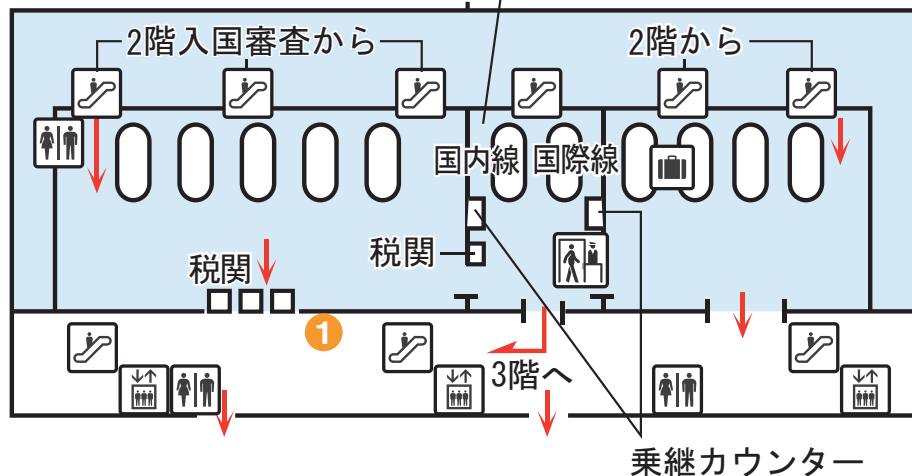

# 上海／浦東国際空港のCD・ATMの設置場所

## ターミナル1

### 1階 到着ロビー

## CD・ATM設置場所